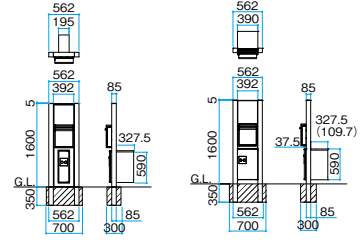

# 宅配ボックスがセットになった門柱。

- 宅配ボックス(前入れ前出し)は、用途に合わせてサイズをお選びいただけます。
- De-postスタイルズ(上入れ前出し)ポストがついています。
- 現場組立品です。

表札灯、表札、インターホンは付属しません。  
表札はP.598をご覧ください。

宅配ボックス：スリム

宅配ボックス：ミドル

ARでシミュレーション  
正確な商品サイズで確認可能

## ① 宅配ボックスのサイズを選ぶ

宅配ボックス：スリム

宅配ボックス：ミドル

寸法：W390×D457.5×H590mm  
受取り最大サイズ：  
W350×D340×H500mm  
受取り最大重量：20kgまで

寸法：W390×D225×H590mm  
受取り最大サイズ：  
W340×D150×H500mm  
受取り最大重量：10kgまで

荷物の配達

1 「開ける」ボタンを押し、扉を開け、荷物を入れます